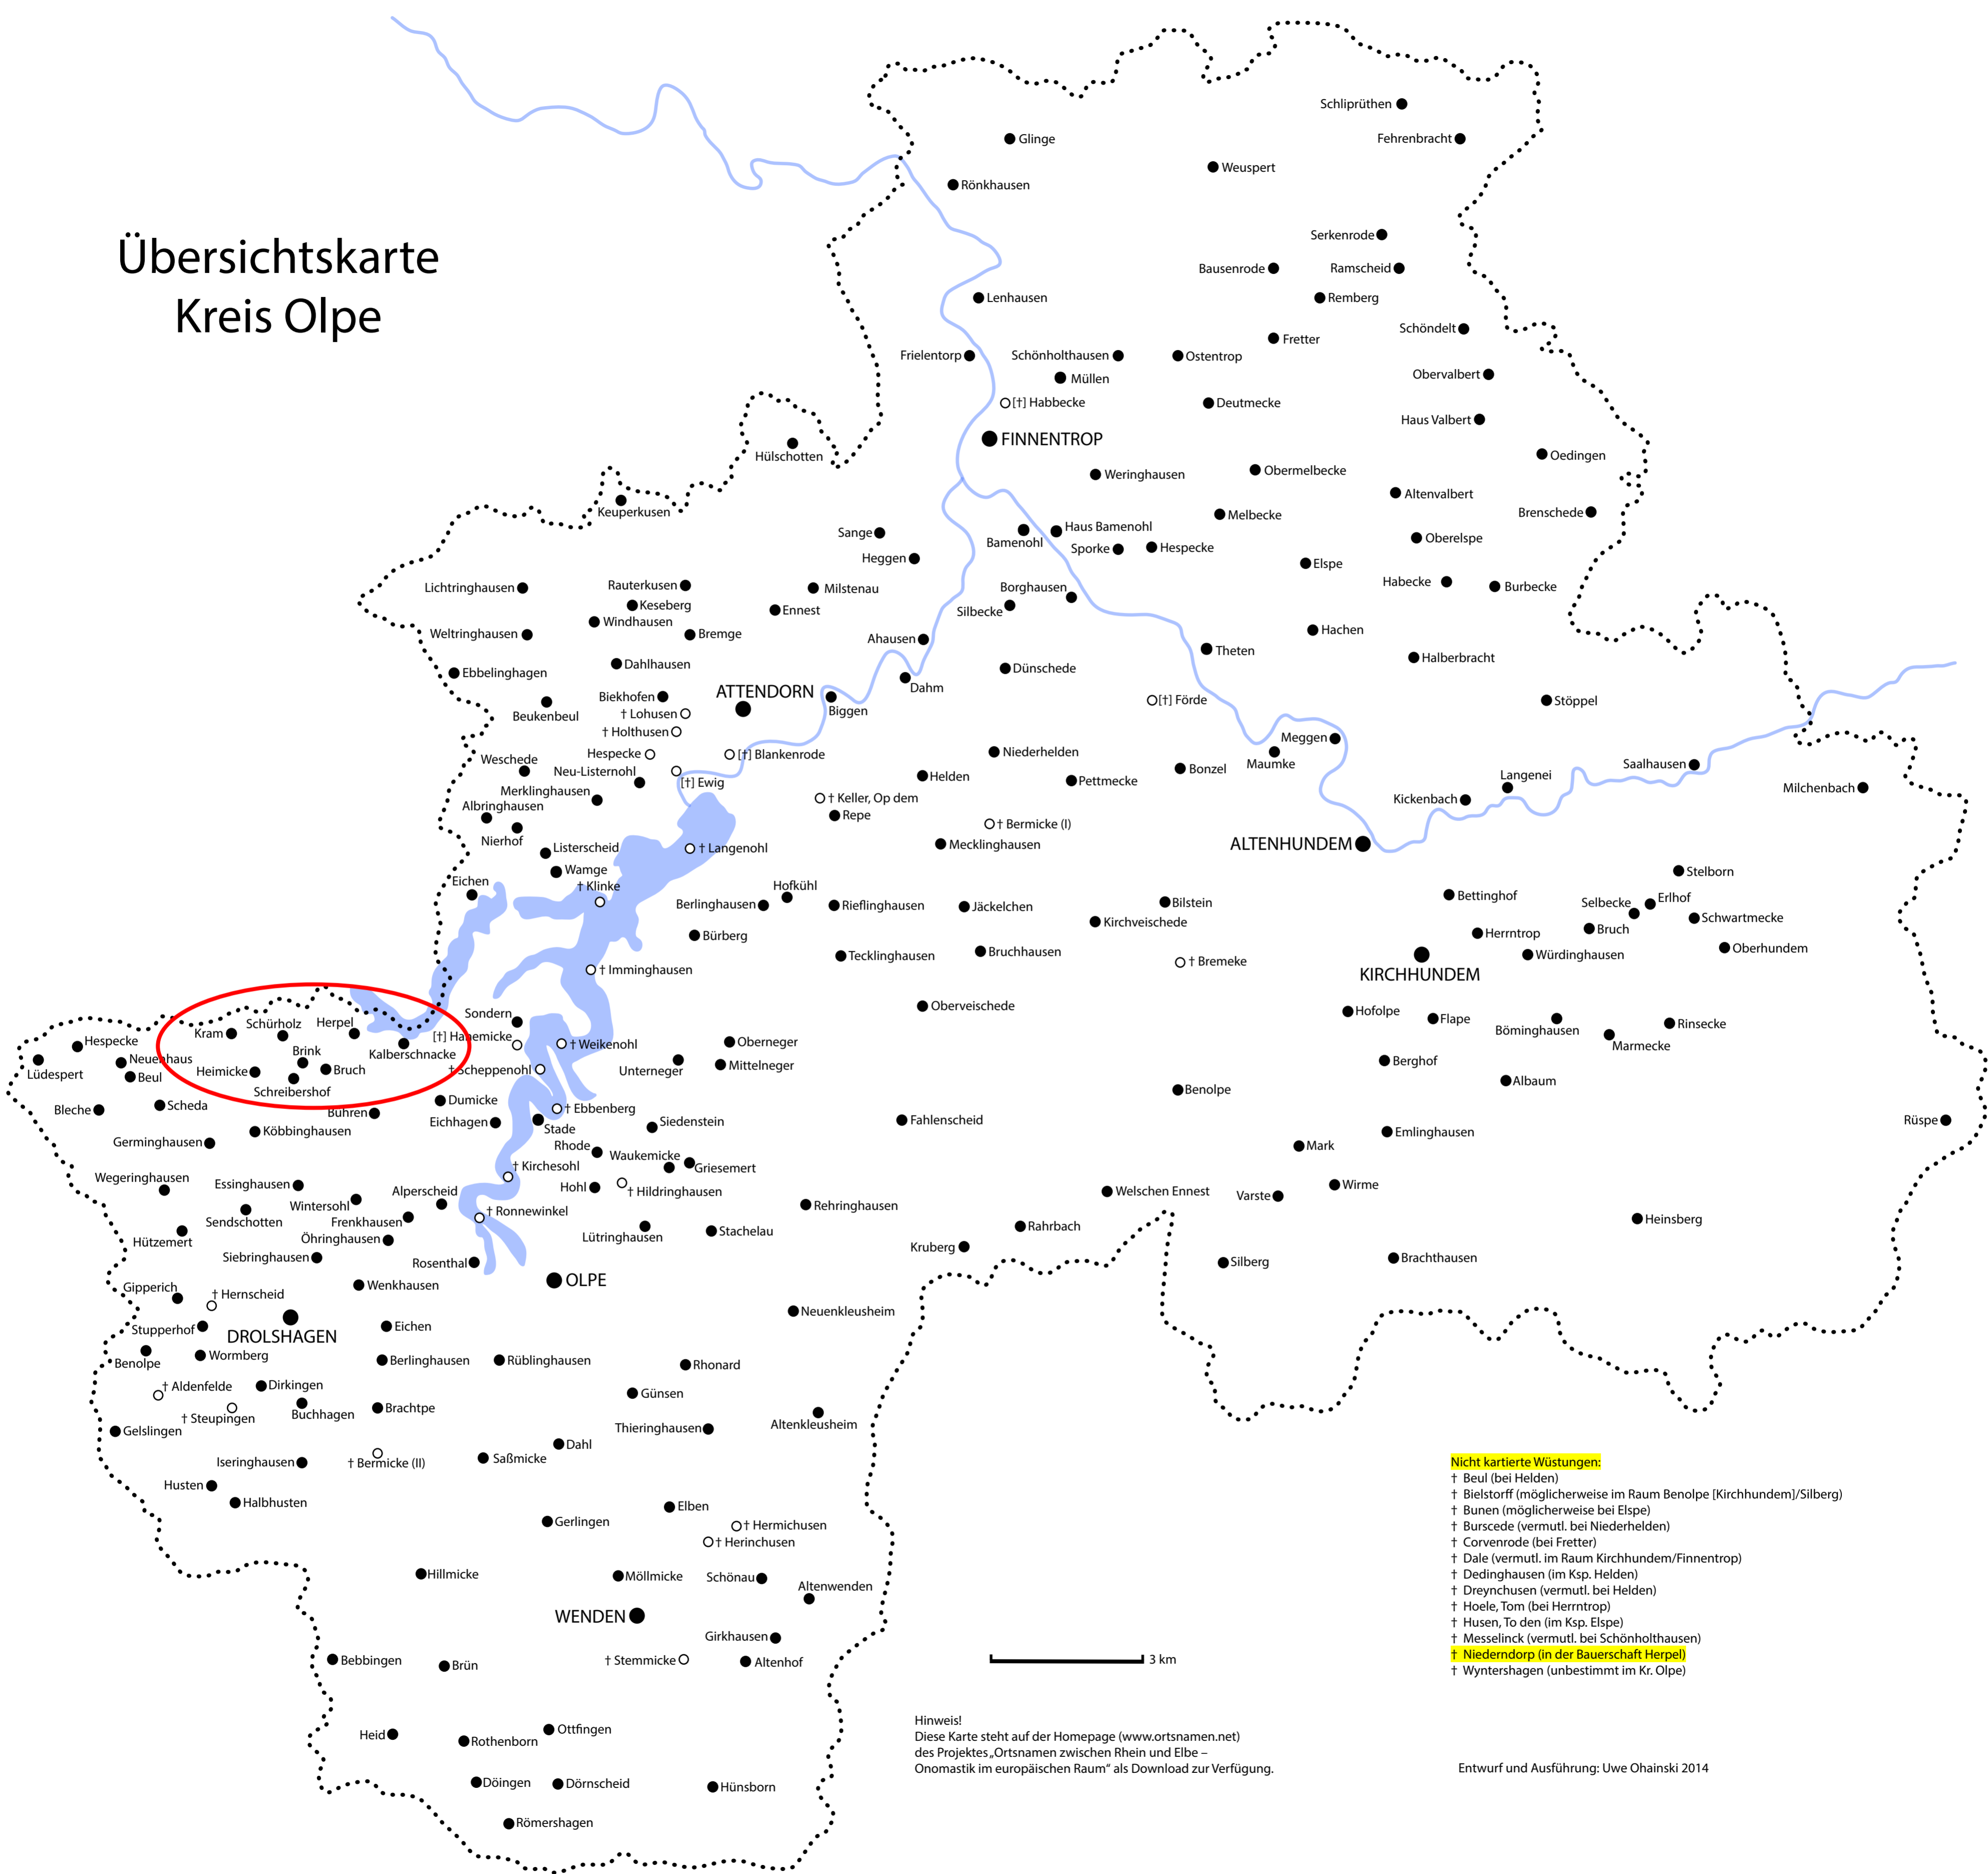

Übersichtskarte Kreis Olpe

- Nicht kartierte Wüstungen:**
- † Beul (bei Helden)
 - † Bielstorff (möglicherweise im Raum Benolpe [Kirchhundem]/Silberg)
 - † Bunen (möglicherweise bei Elspe)
 - † Burscede (vermutl. bei Niederhelden)
 - † Corvenrode (bei Fretter)
 - † Dale (vermutl. im Raum Kirchhundem/Finnentrop)
 - † Dedinghausen (im Ksp. Helden)
 - † Dreyinchusen (vermutl. bei Helden)
 - † Hoelle, Tom (bei Herrntrop)
 - † Husen, To den (im Ksp. Elspe)
 - † Messelinc (vermutl. bei Schönholthausen)
 - † **Niederndorp (in der Bauerschaft Herpel)**
 - † Wyntershagen (unbestimmt im Kr. Olpe)

Hinweis!
Diese Karte steht auf der Homepage (www.ortsnamen.net)
des Projektes „Ortsnamen zwischen Rhein und Elbe –
Onomastik im europäischen Raum“ als Download zur Verfügung.

Entwurf und Ausführung: Uwe Ohainski 2014